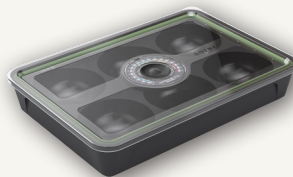

Pizzaredskaber

Dejskraber

Dejskraberen fra Gozney er fleksibel, men alligevel stabil at bruge. Den har et blødt ydre af silikone og en fast kerne af rustfrit stål.

SKU AD1340
TUN 2396431
EAN 5056591600902

Dejskærer

Træhåndtaget, den koniske klinger (16,5 cm) og gode tyngde gør denne dejskærer fra Gozney til det perfekte dejredskab.

SKU AD1339
TUN 2393905
EAN 5056591600902

Dejbakke

Hæv din pizzadej til mesterlige højder med Gozneys dejbakke med integreret termometer.

SKU AD1646
TUN 2393911
EAN 5056591602494