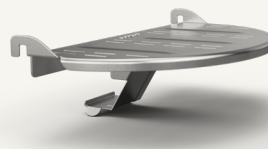

Fronthylde

Få mere plads når du skal vende eller tjække pizzaen med denne praktiske fronthylde til Gozney Rocibox.

SKU AR1536
TUN 2393897
EAN 5056591601558